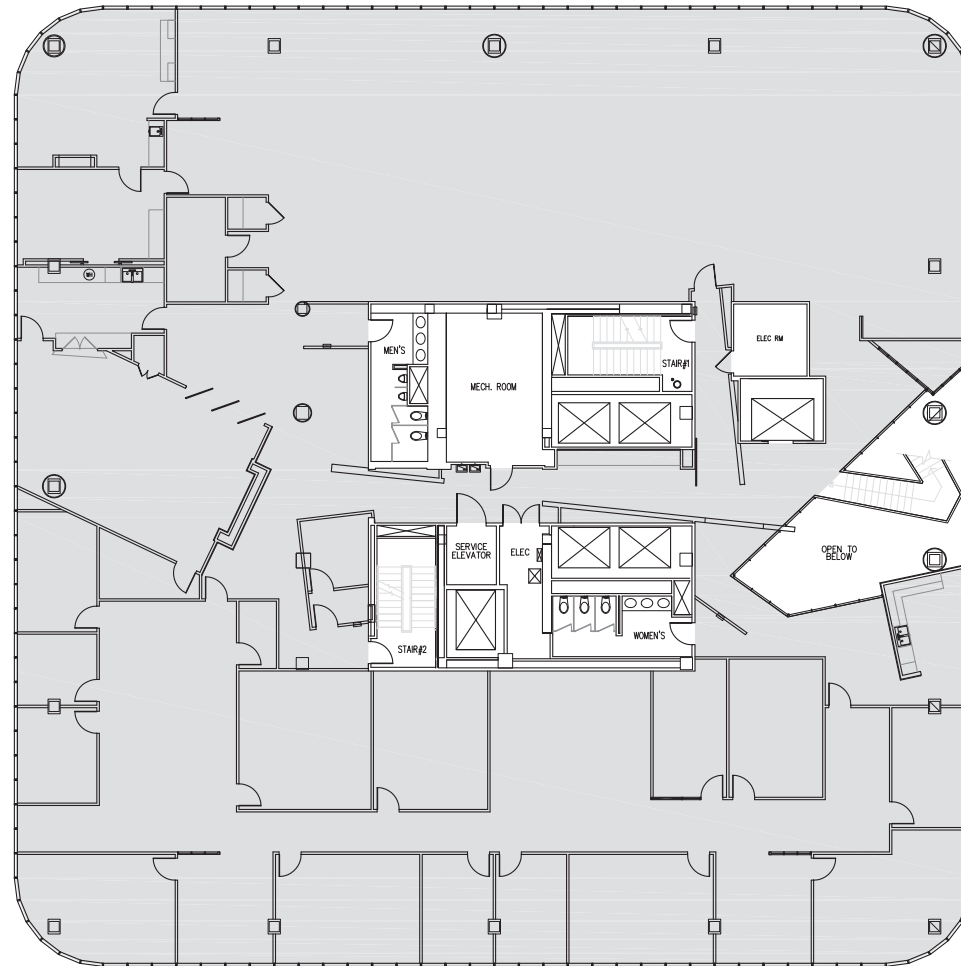

FLOOR 19
16,613 RSF

MATTHEW WIESER
mwieser@streamrealty.com

MARISSA PARKIN
marissa.parkin@streamrealty.com

PATRICK CRUZ
patrick.cruz@streamrealty.com

FLOOR 20
16,308 RSF

MATTHEW WIESER
mwieser@streamrealty.com