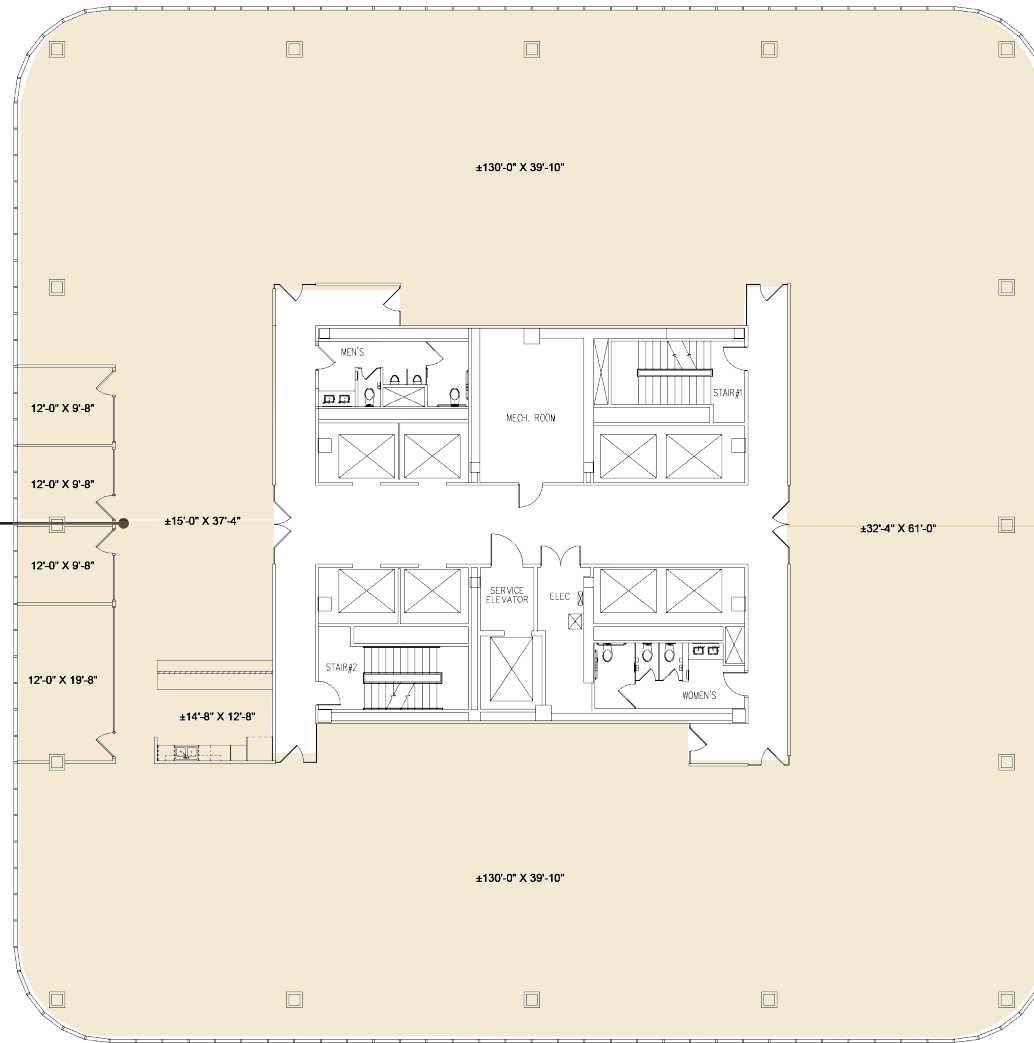

VACANT
16,444 RSF

MATTHEW WIESER
mwieser@streamrealty.com

MARISSA PARKIN
marissa.parkin@streamrealty.com

PATRICK CRUZ
patrick.cruz@streamrealty.com